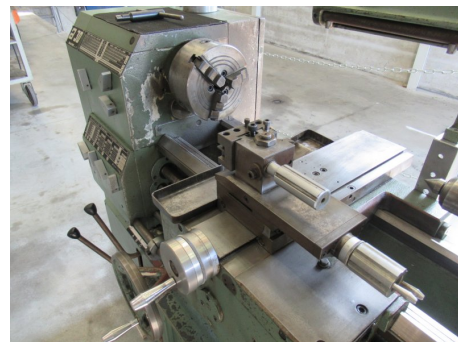

RAMO A30

Accessoires : 1 mandrin 4 mors Ladner ø 160
H.P. : 150 mm
E.P. : 500 mm